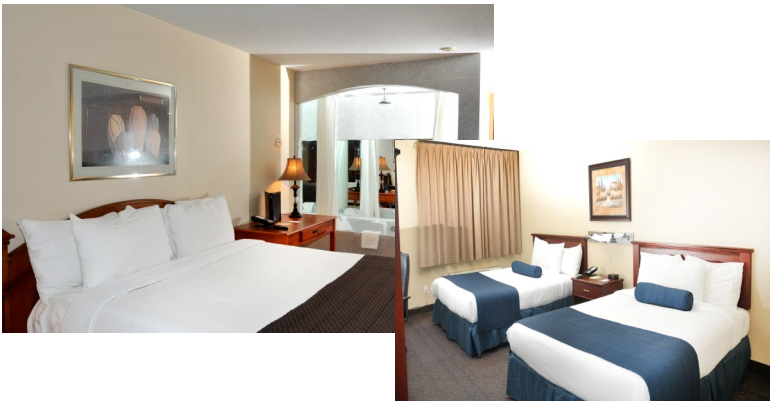

Clinique  
**Source de Vie**  
beauté | santé | minceur | massothérapie  
depuis 1993

- PARTY DE FAMILLE
- PARTY DE BUREAU
- RÉUNION
- MARIAGE
- BAPTÊME, SHOWER
- 5 À 7

1136, Curé Labelle, Blainville (Québec) J7C 3J4  
Tél: (450) 430-8950 - Fax: (450) 430-8957  
Courriel: [info@hotelblainville.com](mailto:info@hotelblainville.com)  
[www.hotelblainville.com](http://www.hotelblainville.com)  
Réservation 1- 800 -561- 8719

### HÔTEL SERVICES:

- ◆ 87 chambres incluant chambres d'affaire & Suites  
*87 guest rooms including Business Class & Suites*
- ◆ Chambres à mobilité réduite / *Rooms reduced mobility*
- ◆ Piscine intérieur chauffée et Jacuzzi  
*Indoor heated pool and whirlpool*
- ◆ Aire d'exercice / *Fitness Area*
- ◆ Centre d'affaire / *Business Center*
- ◆ Internet high-speed sans fil gratuit / *Free high speed wireless*
- ◆ Service de nettoyeur / *Dry cleaning service*
- ◆ Restaurant & Bar / *Full service Restaurant & Bar*
- ◆ Avis Budget Location de voitures / *Avis Budget rent-a-car on site*
- ◆ Spa & Centre de santé / *Spa & health center on site*
- ◆ Centre de conférence et banquets jusqu'à 400 pers.  
*Conference facilities & banquets up to 400 people*
- ◆ Stationnement Gratuit / *Free Parking*
- ◆ 11:30am Départ / Check out 3:00pm Arrivée / Check in
- ◆ Atrium 20 000pc / *Atrium 20 000sf*